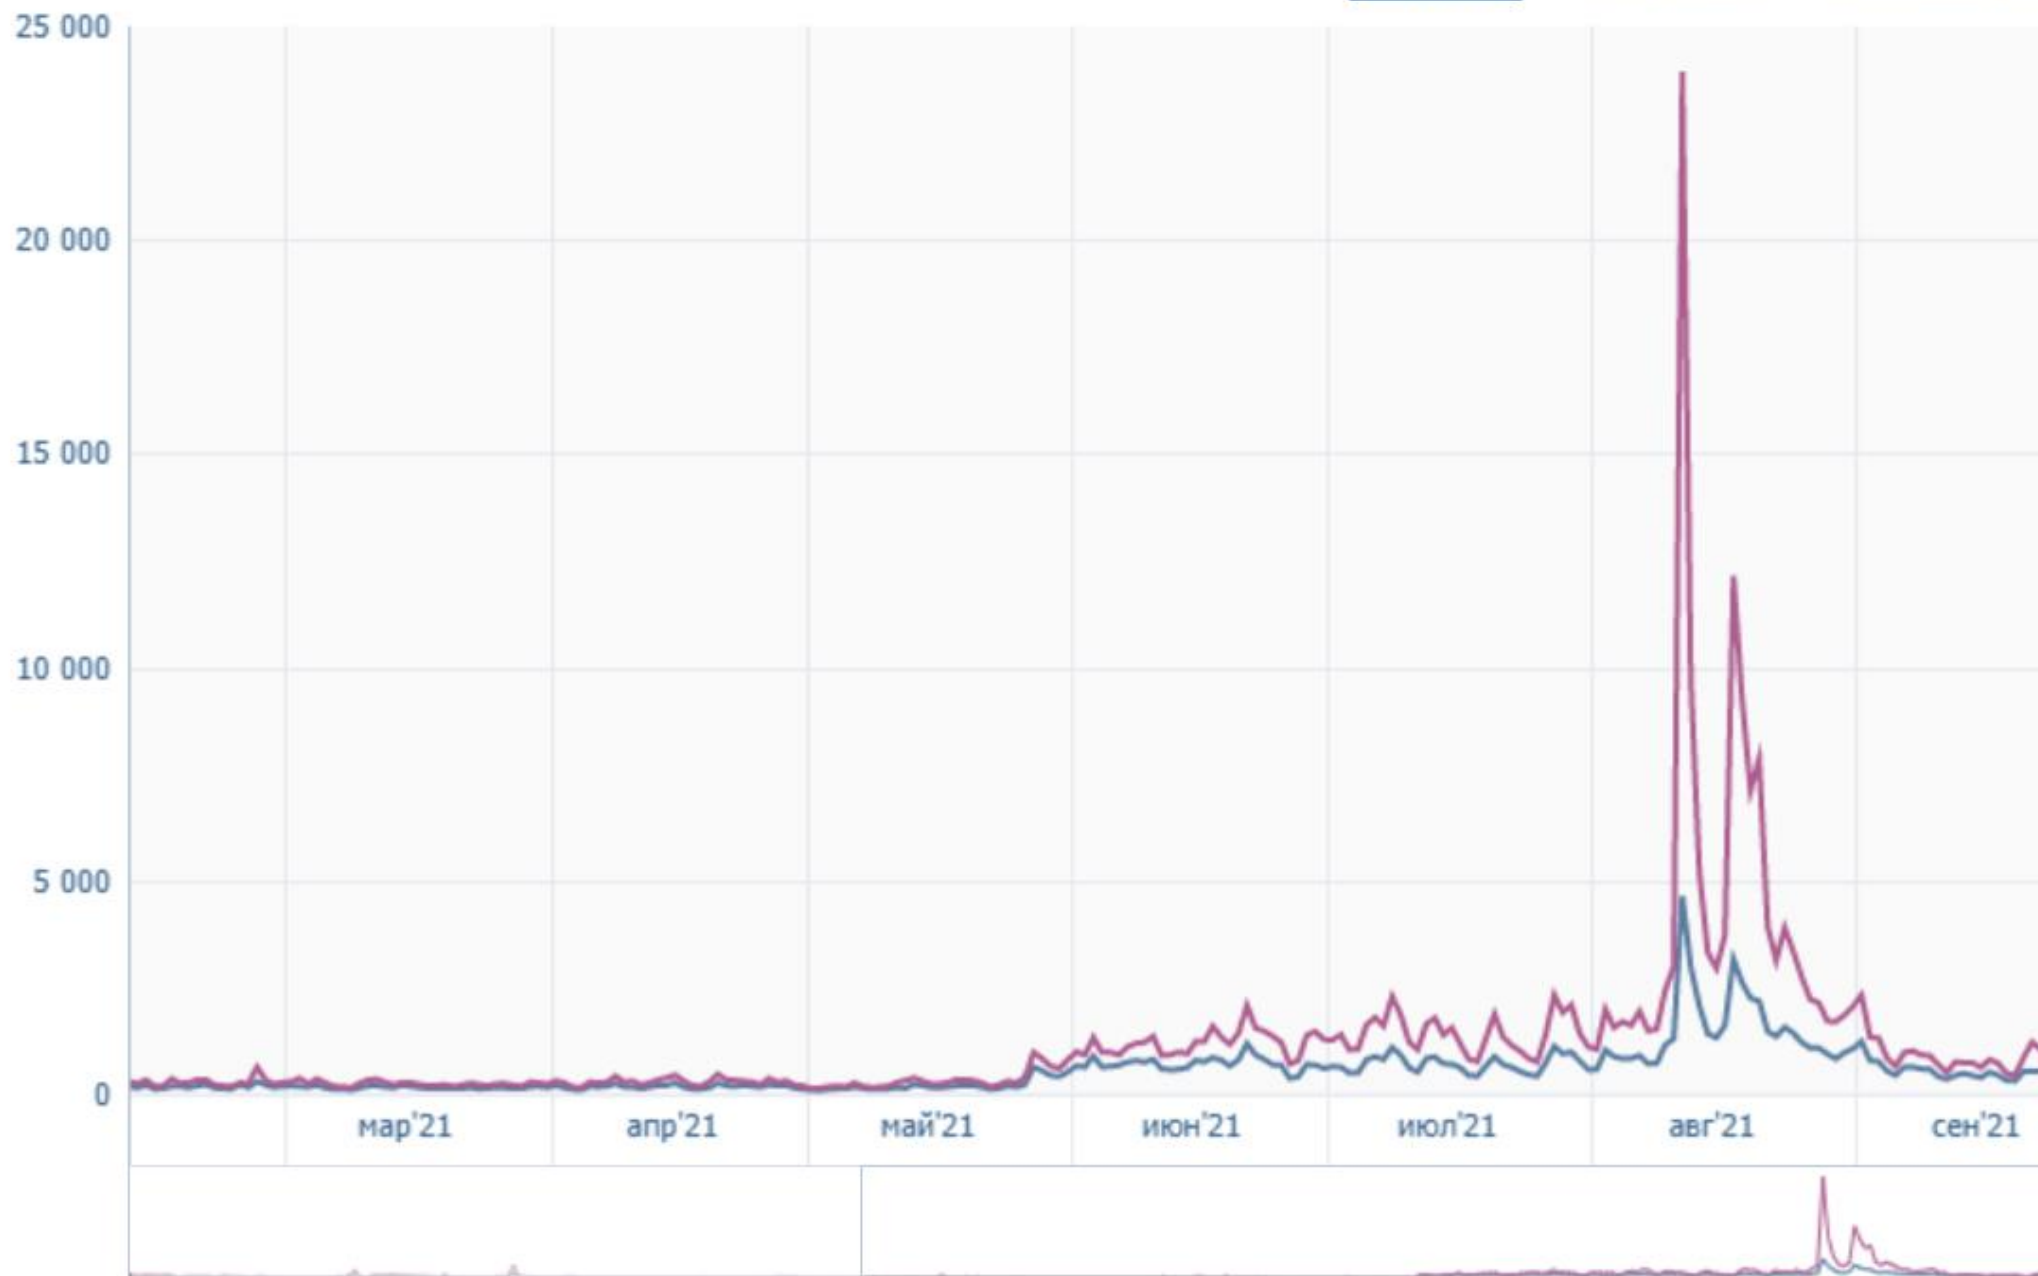

9 Февраля 2021 – 23 Сентября 2021

по дням

по неделям

по месяцам

уникальные посетители

просмотры

Отработка негатива

**КОГДА ПОДАВАТЬ СОГЛАСИЕ
НА ЗАЧИСЛЕНИЕ?**